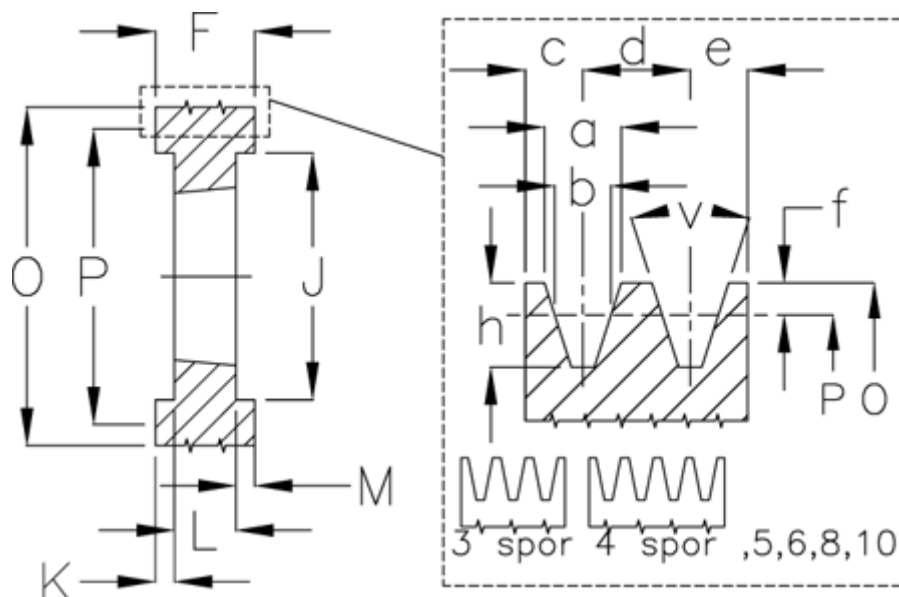

Varenummer: 604112023605
 Beskrivelse: Kileremsskive SPC 236/5 TL3535

Mål

a	= 22.0	F	= 136	O	= 245.6
Antal spor	= 5	For bøsning	= 3535	P	= 236
b	= 19.0	h	= 23.8	Type	= SPC
Bøsning ø max.	= 90	J	= 180	v	= 34 grader
c	= 17.0	K	= 23,5		
d	= 25.5	L	= 89		
e	= 17.0	m	= 23.5		
f	= 4.8	N	= -		